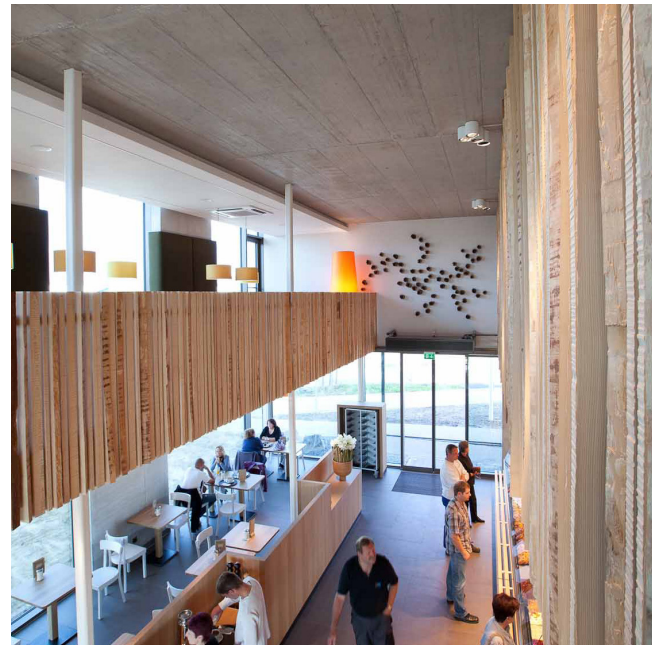

Projekt:  
**Neubau Bäckerei Wolf, Augsburg**  
Bauherr:  
**Bäckerei Wolf, Augsburg**  
Architekten:  
**Adrianowytch Architekten, Augsburg**

**GEIGER - FISCHER**  
**Ingenieurpartnerschaft**  
Dipl.-Ingenieure  
Beratende Ingenieure BYIK

**Leistung:**

- Tragwerksplanung
- Ausführungsplanung
- Baubegleitung

Fotos:  
**Brechenmacher Baumann Photography**